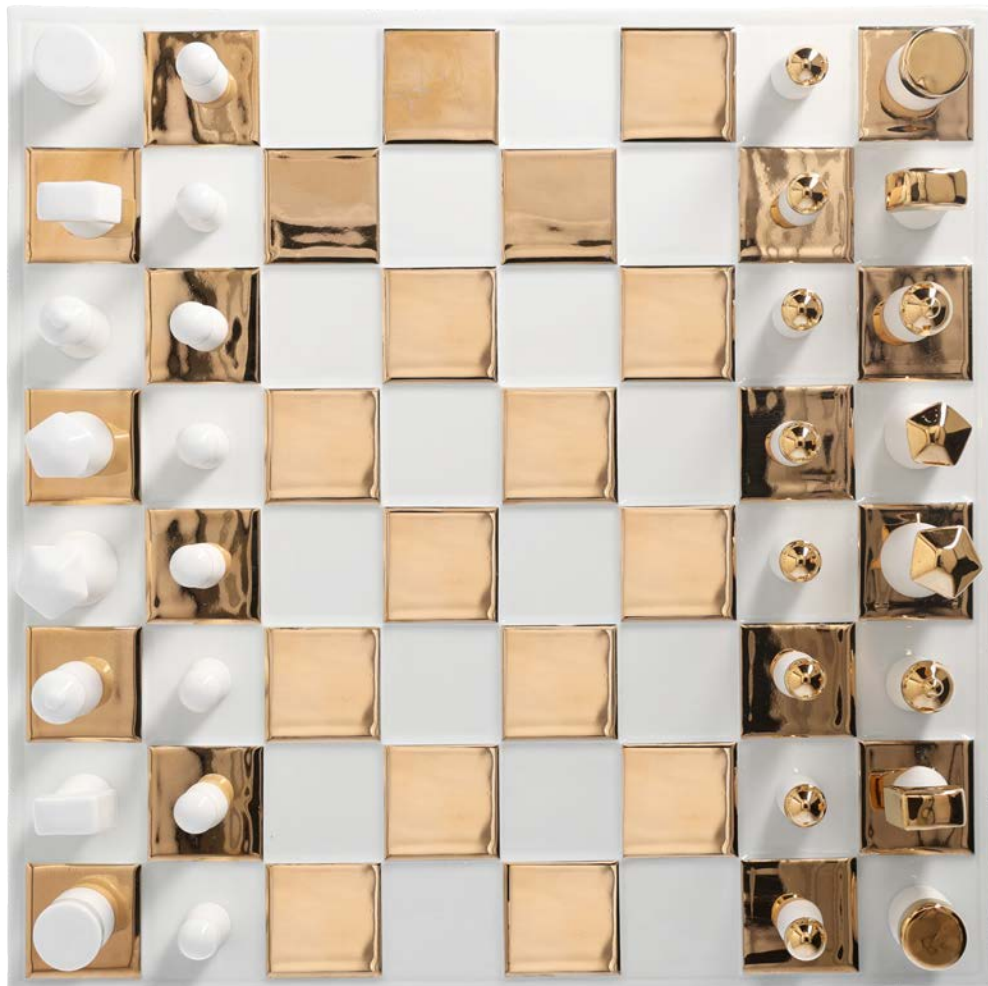

**SCHACHSPIEL**

↔ 32 cm, ↗ 32 cm

Figuren: † 3,5-6,5 cm

Nr 51598

VE 1

UVP 499 €