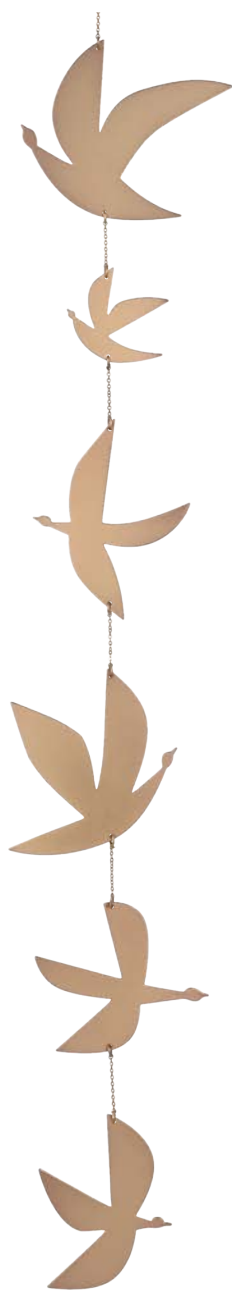

KETTE & MOBILÉ

Von der Sonne golden angestrahlt bringen die tanzenden Vögel die Natur stilvoll ins Haus. Aus Messing geformt, schmücken Mobilé und Kette Wände, Fenster und Türen gleichermaßen und fügen sich harmonisch in jedes Zuhause ein.

KETTE

↔ 6,5 cm, † 70 cm

Nr 51641

VE 2

UVP 39,99 €