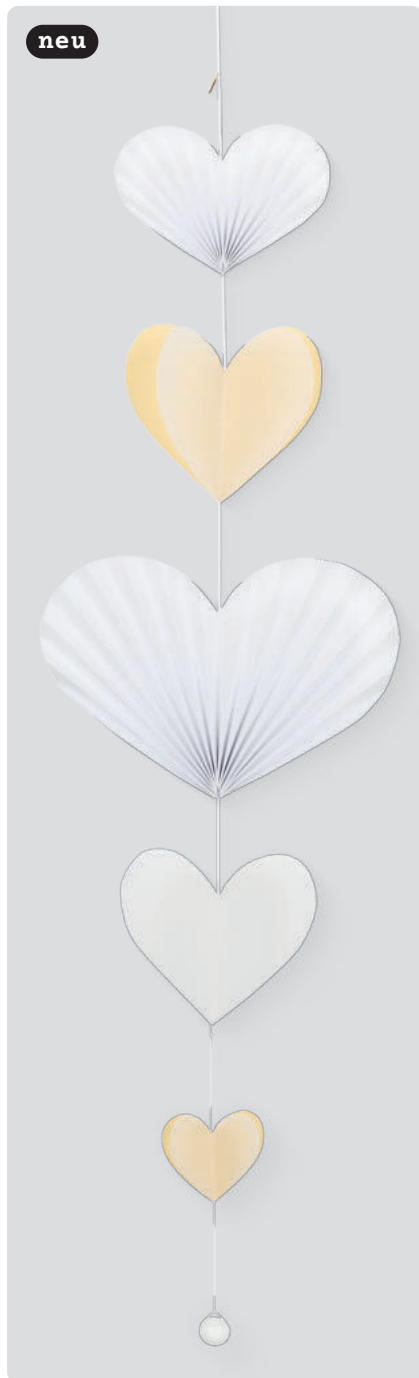

Kette · Goldenes Herz
Papier (holzhaltig). Weiß, Gold.
Näherei, Origami-Technik.
⇨ 65,00 cm ⇨ 18,60 cm
Nr.: 18018 | VE: 6 | UVP: 16,99 €