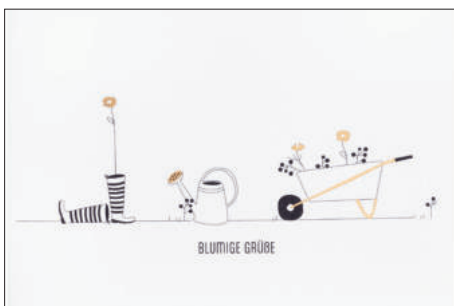

↔ 16,6 cm † 11,8 cm | VE: 6 | UVP: 3,99 €

Volle Kraft  
Nr.: 17987

Rückseite

Happy Birthday Yogi  
Nr.: 17988

Rückseite

Volle Fahrt  
Nr.: 17989

Rückseite

Blumige Grüße  
Nr.: 17986