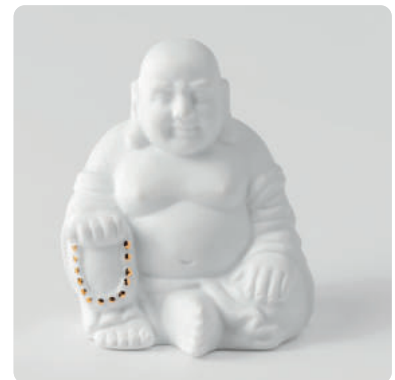

Figur · Buddha

Porzellan. Weiß, Gold.

Aussen: teilglasiert | Innen: unglasiert. Dekal, Hoch-Relief, Tief-Relief.

↻ 6,50 cm † 6,30 cm † 7,50 cm

Nr.: 17910 | VE: 4 | UVP: 14,99 €