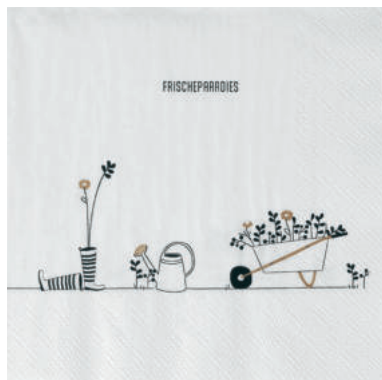

Papier (holzhaltig).  
Weiß, Schwarz, Gold. Druck.  
Packung à 20 Stück.

**Serviette** · Relax and take it easy  
↔ 33,00 cm ± 33,00 cm  
**Nr.: 18025** | VE: 6 | UVP: 4,50 €

**Serviette** · Frischeparadies  
↔ 33,00 cm ± 33,00 cm  
**Nr.: 18024** | VE: 6 | UVP: 4,50 €