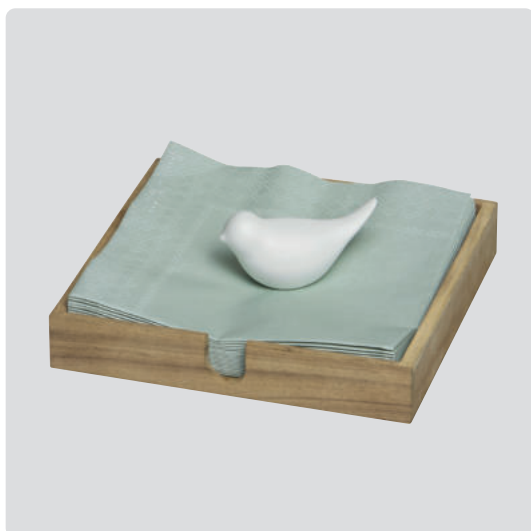

Serviettenhalter · Vogel
Porzellan. Weiß. Aussen: unglasiert.
Akazie. Braun. Aussen: unbehandelt.
↻ 18,20 cm ± 18,20 cm † 3,00 cm
Nr.: 12159 | VE: 4 | UVP: 24,99 €