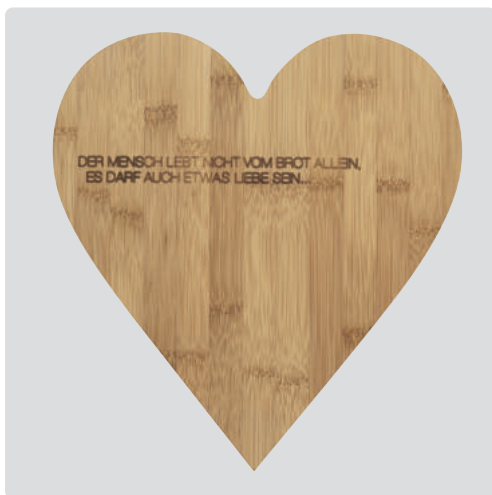

**Bambusherz** · Der Mensch lebt nicht vom Brot ...  
*Bambus. Braun. Aussen: unbehandelt. Laser.*  
 ↔ 28,00 cm † 26,00 cm † 1,40 cm  
**Nr.: 12672** | VE: 4 | UVP: 19,99 €

**Brettchen** ·  
 Guten Tag mehrsprachig  
*Akazie. Braun.*  
*Aussen: unbehandelt. Laser.*  
 ↔ 26,50 cm † 14,00 cm † 1,20 cm  
**Nr.: 17556** | VE: 4 | UVP: 17,99 €