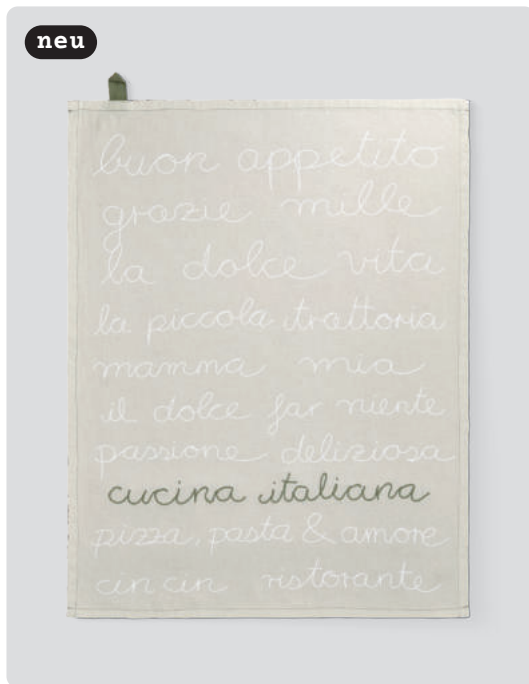

Geschirrtuch · cucina italiana

Baumwolle (89%), Leinen (11%). Beige, Weiß, Grün. Stickerei, Druck.

↻ 67,00 cm † 52,00 cm

Nr.: 18749 | VE: 4 | UVP: 19,99 €