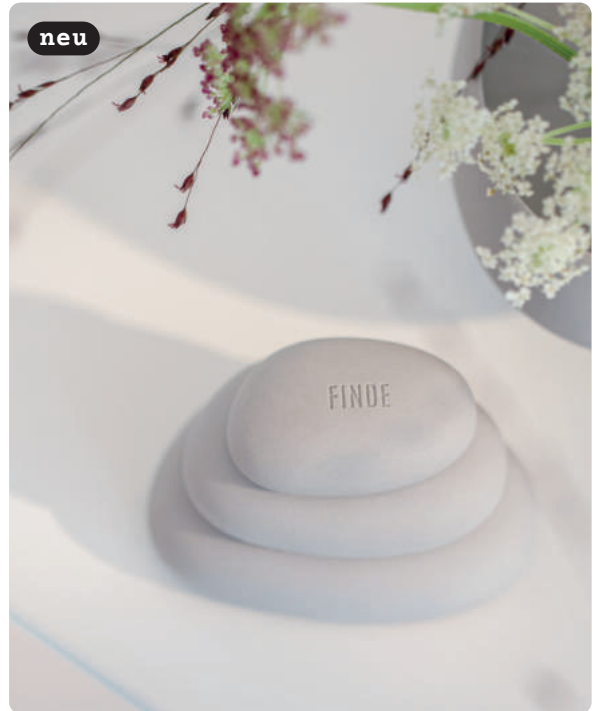

**Stapelsteine** · Finde dein Gleichgewicht  
 Steinzeug. Grau. Aussen: unglasiert.  
 Durchfärbung, Tief-Relief.  
 ↻ 7,70 cm ± 5,10 cm ↻ 5,80 cm  
**Nr.: 18720** | VE: 2 | UVP: 29,99 €

**Lichtkieselstein** · Set aus 3  
 Porzellan. Matt. Mit LED-Modul. Batteriebetrieben. Batterien (3xLR44) inklusive.  
 ↻ 8 cm ± 4 cm | ↻ 9,5 cm ± 4,5 cm | ↻ 11 cm ± 6 cm  
**Nr.: 14466** VE: 4 UVP: 32,99 €