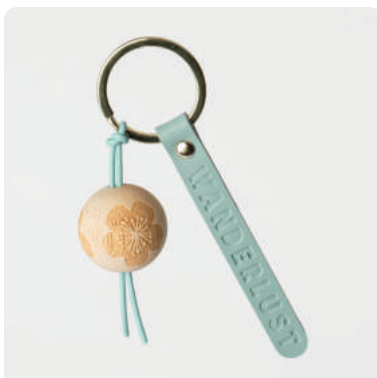

Schlüsselring Ø 2,5 cm durch echtes Lederband mit Anhänger verbunden.

**Schlüsselanhänger** · Home is  
Zink-Aluminium-Legierung.  
Gold, Weiß, Braun. Aussen: emailliert.  
↔ 9,00 cm ± 4,00 cm  
**Nr.: 18559** | VE: 6 | UVP: 14,99 €

**Schlüsselanhänger** · Trautes Heim  
Zink-Aluminium-Legierung. Gold,  
Schwarz, Braun. Aussen: emailliert.  
↔ 9,00 cm ± 4,00 cm  
**Nr.: 18558** | VE: 6 | UVP: 14,99 €

Schlüsselring Ø 3 cm durch echtes Lederband mit Anhänger verbunden, Ledertag am Schlüsselring mit goldener Metallniete verschlossen.