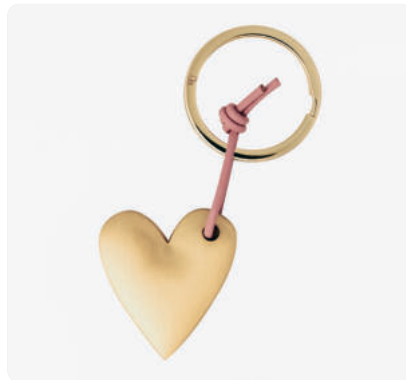

**Schlüsselfreude** · Glückskind  
Leder. Grün, Rosa, Gold. Tief-Relief,  
Näherei.  
↔ 9,70 cm ± 9,50 cm  
Nr.: 17773 | VE: 6 | UVP: 12,99 €

Schlüsselring Ø 3 cm  
Anhänger um den Schlüsselring  
zusammengenäht, Ledertag  
am Schlüsselring mit goldener  
Metallniete verschlossen.

**Schlüsselfreude** · Heartbeat  
Leder. Gold, Grau. Tief-Relief, Näherei.  
↔ 11,00 cm ± 8,00 cm  
Nr.: 18132 | VE: 6 | UVP: 12,99 €

**Schlüsselfreude** · Homelover  
Leder. Blau, Grau. Tief-Relief, Näherei.  
↔ 11,00 cm ± 5,50 cm  
Nr.: 18133 | VE: 6 | UVP: 12,99 €

**Schlüsselfreude** · Flotter Flitzer  
Leder. Gold, Grau. Tief-Relief, Näherei.  
↔ 11,00 cm ± 8,00 cm  
Nr.: 17774 | VE: 6 | UVP: 12,99 €

Schlüsselring Ø 3 cm durch echtes Lederband mit Anhänger verbunden.

**Schlüsselanhänger** · Kleeblatt  
Messing, Gold, Lederband. Grün.  
↔ 8,50 cm † 3,50 cm  
Nr.: 17593 | VE: 6 | UVP: 12,99 €

**Schlüsselanhänger** · Herz  
Messing, Gold, Lederband. Rosa.  
↔ 8,50 cm † 3,50 cm  
Nr.: 17594 | VE: 6 | UVP: 12,99 €