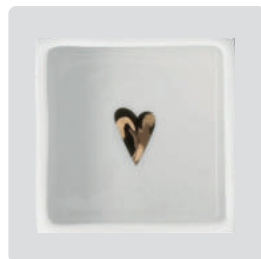

Dose · Herz

Porzellan. Weiß, Gold.
Aussen: unglasiert | Innen: klar-glasiert. Tief-Relief, Dekal.
↔ 5,20 cm ± 5,20 cm ↑ 6,80 cm
Nr.: 14812 | VE: 6 | UVP: 11,99 €