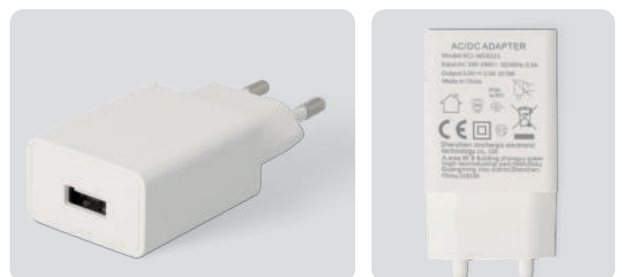

Netzgerät USB-A

100-240 V, max. 10 W.
Passend für räder Artikel 93149 (LED Holzsockel 3er)
und Artikel 93150 (LED Holzsockel 1er)
Nr.: 93151 | VE: 1 | UVP 9,99 €