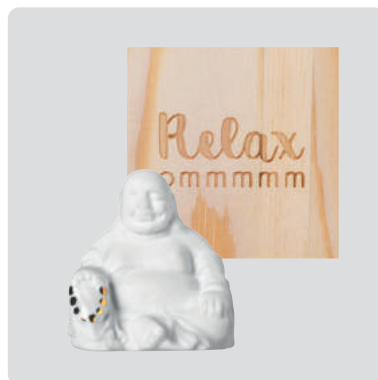

Buddha

↔ 4,50 cm ⊕ 4,50 cm † 3,70 cm

Nr.: 14121 | VE: 6 | UVP: 11,99 €