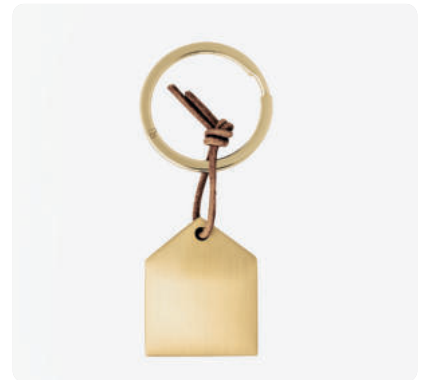

**Schlüsselfreude** · Heartbeat  
Leder. Gold, Grau. Tief-Relief, Näherei.  
↔ 11,00 cm ± 8,00 cm  
Nr.: 18132 | VE: 6 | UVP: 12,99 €

**Schlüsselfreude** · Homelover  
Leder. Blau, Grau. Tief-Relief, Näherei.  
↔ 11,00 cm ± 5,50 cm  
Nr.: 18133 | VE: 6 | UVP: 12,99 €

**Schlüsselfreude** · Flotter Flitzer  
Leder. Gold, Grau. Tief-Relief, Näherei.  
↔ 11,00 cm ± 8,00 cm  
Nr.: 17774 | VE: 6 | UVP: 12,99 €

Schlüsselring Ø 3 cm durch echtes Lederband mit Anhänger verbunden.

**Schlüsselanhänger** · Kleeblatt  
Messing, Gold, Lederband. Grün.  
↔ 8,50 cm † 3,50 cm  
Nr.: 17593 | VE: 6 | UVP: 12,99 €

**Schlüsselanhänger** · Herz  
Messing, Gold, Lederband. Rosa.  
↔ 8,50 cm † 3,50 cm  
Nr.: 17594 | VE: 6 | UVP: 12,99 €