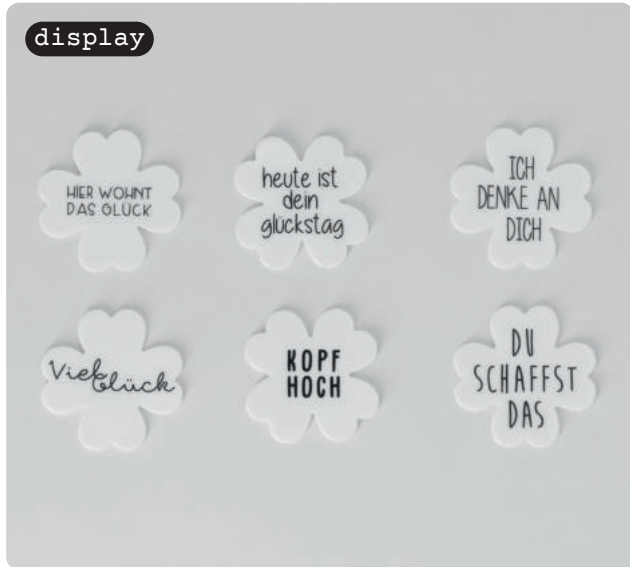

Glücksklee

Porzellan. Weiß, Schwarz. Aussen: teilglasiert. Dekal.
72 Stück. 6 Designs. Alle Designs à 12 Stück.
↔ 4 cm † 4 cm † 2,4 cm

Nr.: 18171 | VE: 72 | UVP: 3,99 €