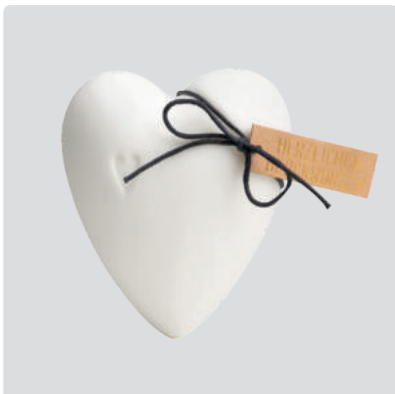

LED Lichtbotschaft · Herz Glückwunsch
Porzellan. Weiß, Schwarz, Braun. Aussen: unglasiert. Tief-Relief, Heißfolienprägung. Text auf Papieranhänger an schwarzem Baumwollband. 3xLR44 Batterie(n) enthalten. Timer enthalten (6h AN/18h AUS). LED (fest verbaut)
↔ 7,70 cm ‡ 6,40 cm † 3,70 cm
Nr.: 14952 | VE: 6 | UVP: 12,99 €