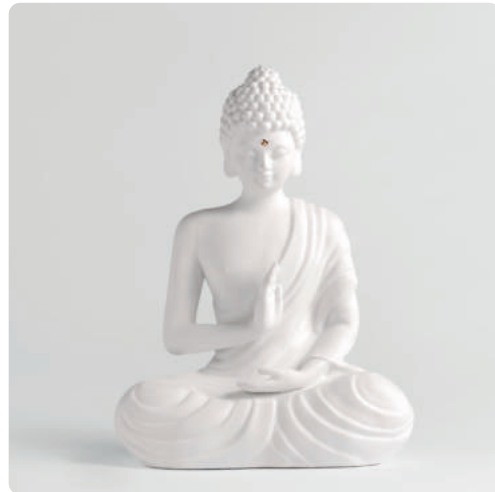

Buddha sitzend · klein

Porzellan. Weiß, Gold. Aussen: teilglasiert |
Innen: unglasiert. Bemalung.

↔ 10,90 cm † 5,70 cm † 14,70 cm

Nr.: 17886 | VE: 4 | UVP: 19,99 €