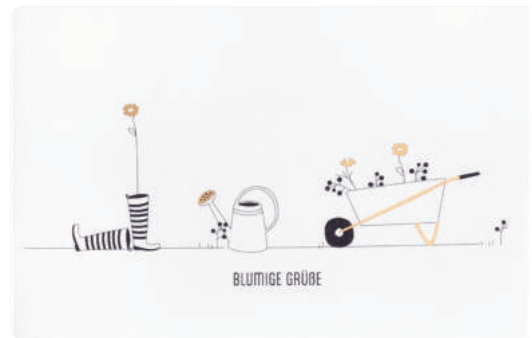

Hobbykarte · Blumige Grüße
Nr.: 17986 | VE: 6 | UVP: 3,99 €