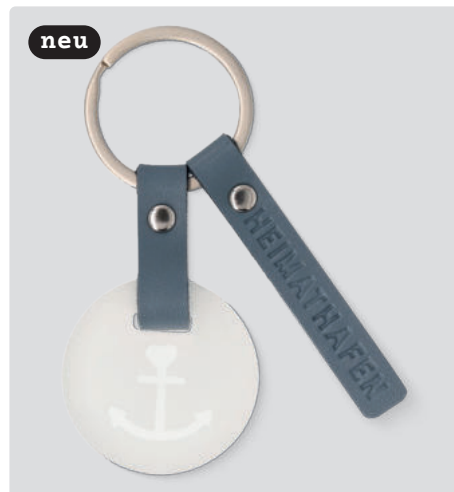

Schlüsselglas · Heimathafen
Standard-Glas. Weiß, Blau, Silber. Frosted-
Behandlung. Anhänger aus echtem Leder.
↔ 10,00 cm † 4,00 cm † 0,80 cm
Nr.: 18433 | VE: 6 | UVP: 11,99 €