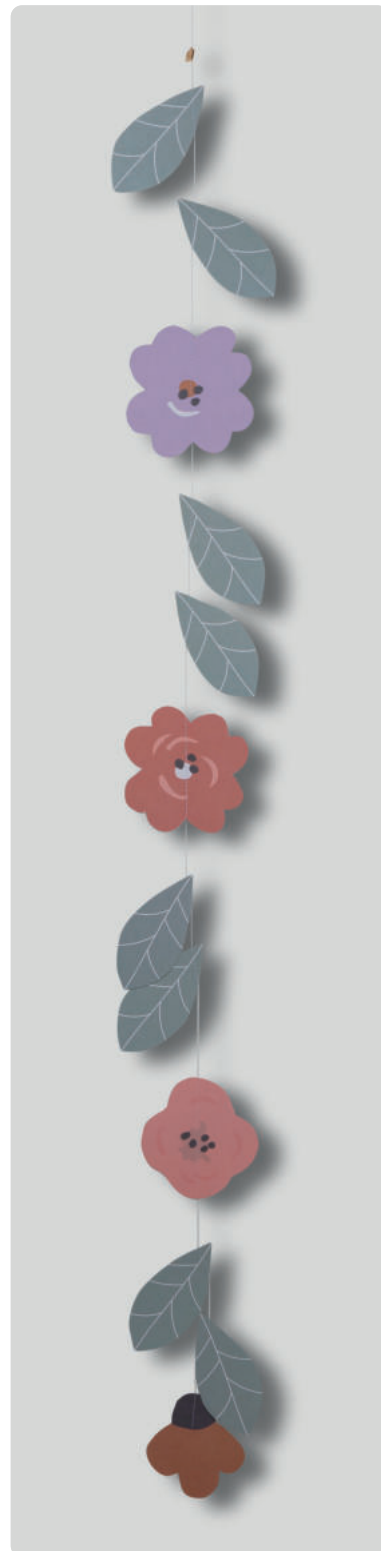

Baumwolle (100%). Beige, Orange, Rosa.

Druck, Näherei, Stickerei.

↔ 17,50 cm ± 12,00 cm

**Nr.: 18359** | VE: 6 | UVP: 12,99 €

**Blumenkette** · Blütenzauber  
*Papier (holzhaltig).*  
*Rosa, Multicolour. Druck.*  
↻ 114,00 cm † 13,00 cm  
**Nr.: 18343** | VE: 6 | UVP: 14,99 €