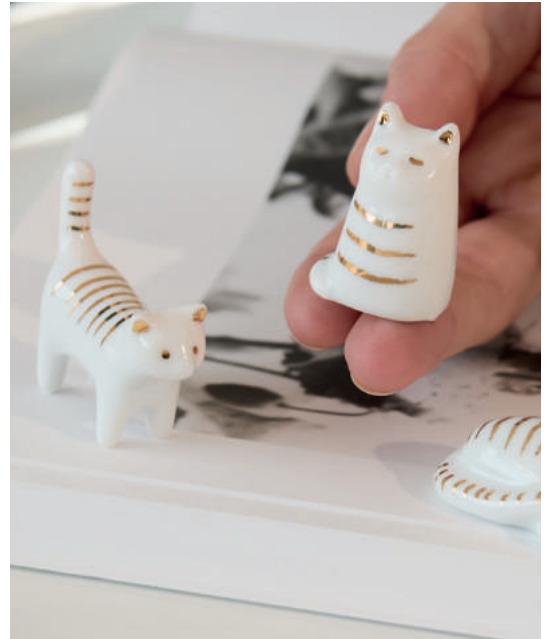

Figur · Haus

Porzellan. Weiß, Gold.

Aussen: teilglasiert | Innen: unglasiert. Dekal, Tief-Relief.

↻ 6,00 cm † 4,30 cm † 9,10 cm

Nr.: 17908 | VE: 4 | UVP: 14,99 €