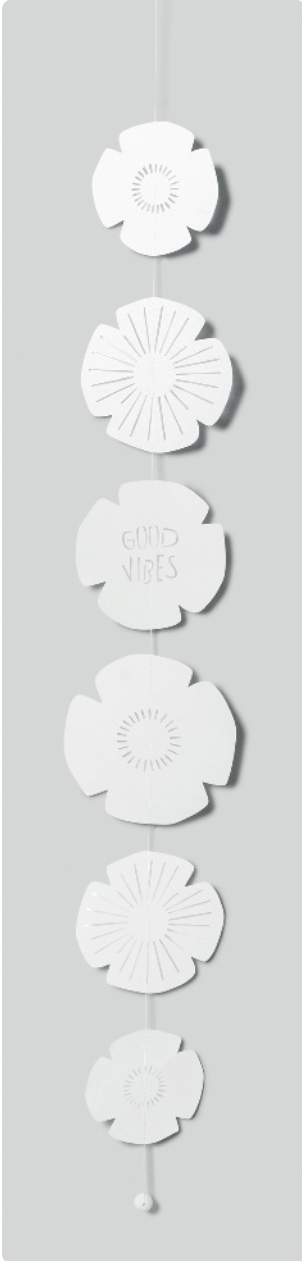

↔ 40,00 cm ± 40,00 cm

**Nr.: 18097** | VE: 2 | UVP: 39,99 €

**Kette** · Kurz

Papier (holzhaltig).  
Weiß. Stanzung, Näherei.  
↔ 91,00 cm ± 14,20 cm

**Nr.: 18087** | VE: 6 | UVP: 19,99 €

**Kissen** · Flower Power