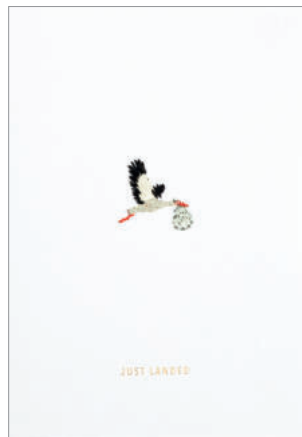

**Bunte Stickerei Karte**

Papier (holzhaltig). Weiß, Multicolour. Heißfolienprägung, Näherei.  
 ↻ 11,8 cm † 16,6 cm VE: 6 | UVP: 4,99 €

Glücksbringer

Nr.: 63511

Happy Birthday

Nr.: 63512

Just landed

Nr.: 63516