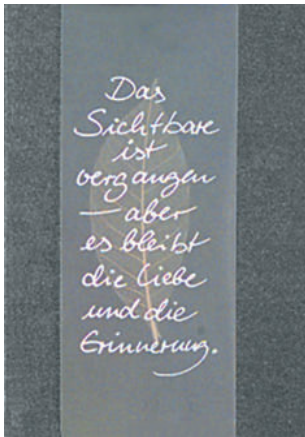

Transparent Trauerkarte

Papier (holzhaltig). Silber, Weiß, Beige. Heißfolienprägung. Banderole aus Transparentpapier, mit echtem Blatt.

☛ 17,90 cm ☛ 12,40 cm | VE: 6 | UVP: 4,99 €

Das Sichtbare ...
Nr.: 41883