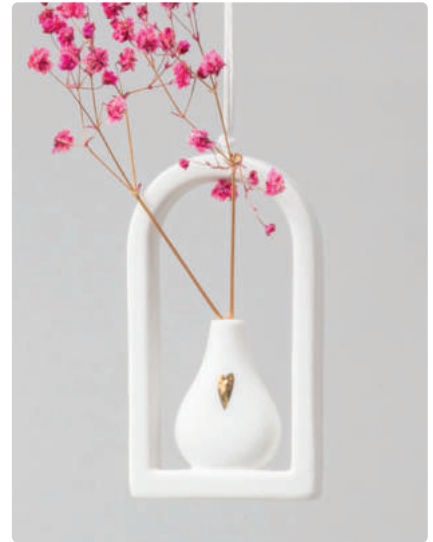

Mini Wandvase · Herz
Porzellan. Weiß, Gold.
Aussen: teilglasiert | Innen: unglasiert.
Dekal. Ca. 10 cm langes
Baumwollband als Aufhängung.
↔ 5,10 cm ⊕ 1,40 cm † 9,40 cm
Nr.: 17166 | VE: 4 | UVP: 14,99 €"