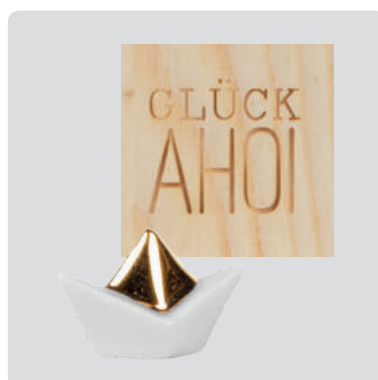

**Nr.: 14291** | VE: 6 | UVP: 11,99 €

**Buddha**

↔ 4,50 cm ⊕ 4,50 cm † 3,70 cm

**Nr.: 14121** | VE: 6 | UVP: 11,99 €

**Bodyguard**

↔ 4,50 cm ⊕ 4,50 cm † 3,70 cm

**Nr.: 15524** | VE: 6 | UVP: 11,99 €

**Glück Ahoi**