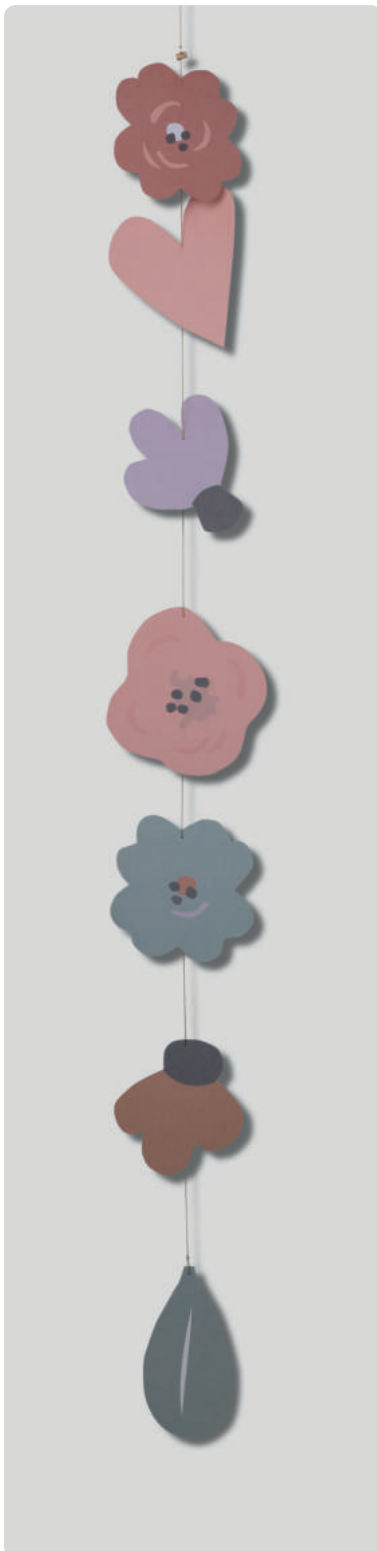

Baumwolle (100%). Beige, Orange, Rosa.

Druck, Näherei, Stickerei.

↔ 17,50 cm ± 12,00 cm

**Nr.: 18359** | VE: 6 | UVP: 12,99 €

**Blumenkette** · Blütenzauber  
*Papier (holzhaltig).*  
*Rosa, Multicolour. Druck.*  
↻ 114,00 cm † 13,00 cm  
**Nr.: 18343** | VE: 6 | UVP: 14,99 €