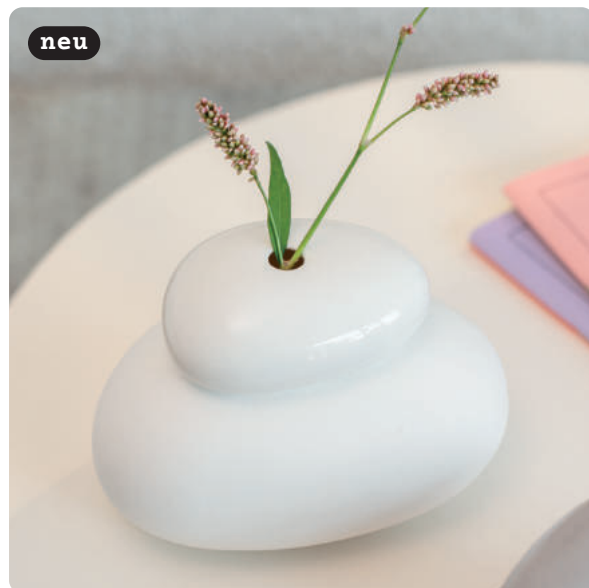

Vase · Weiße Kiesel
*Steinzeug. Weiß. Aussen: unglasiert |
Innen: klar-glasiert. Aufsatz: Aussen:
klar-glasiert | Innen: teilglasiert. Stanzung.*
↔ 13,20 cm ± 9,20 cm ↑ 9,30 cm
Nr.: 18711 | VE: 4 | UVP: 17,99 €