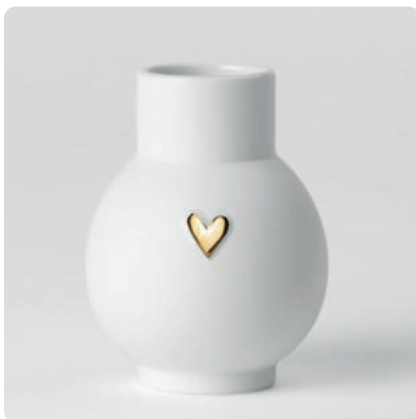

Mini-Kugelvase · Herz gold

Porzellan. Weiß, Gold. Aussen: teilglasiert |
Innen: klar-glasiert. Hoch-Relief, Dekal.

↑ 9,50 cm Ø 6,90 cm

Nr.: 17714 | VE: 6 | UVP: 12,99 €