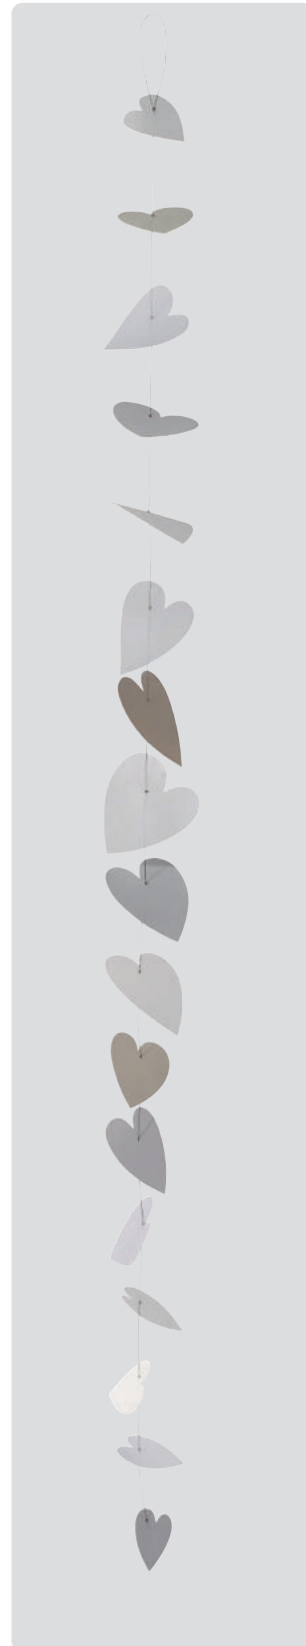

Kette · Weiß
*Papier (holzhaltig). Weiß,
Klar-Transparent.*
↻ 140,00 cm ‡ 9,00 cm
Nr.: 13146 | VE: 6 | UVP: 14,99 €