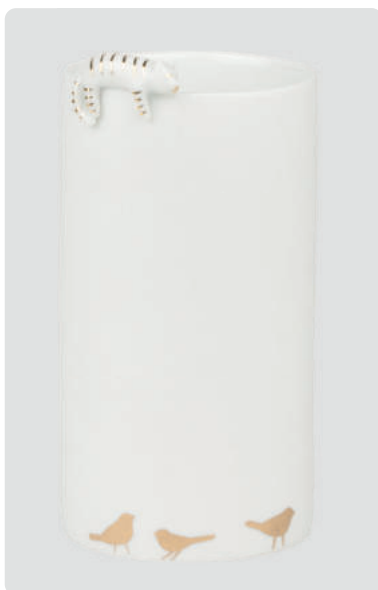

”

Mal ist es auf der Pirsch,
mal ruht es sich aus:
das Kätzchen erzählt
eine Geschichte in
Porzellan.

Vase · Vogelschwarm

Porzellan. Weiß, Gold. Aussen: teilglasiert |
Innen: klar-glasiert. Dekal.

± 10,00 cm ± 18,20 cm Ø 9,10 cm

Nr.: 16225 | VE: 2 | UVP: 49,99 €

Vase · Katze

Porzellan. Weiß, Gold. Aussen:
teilglasiert | Innen: klar-glasiert. Dekal.

± 13,00 cm Ø 7,10 cm

Nr.: 16224 | VE: 2 | UVP: 24,99 €