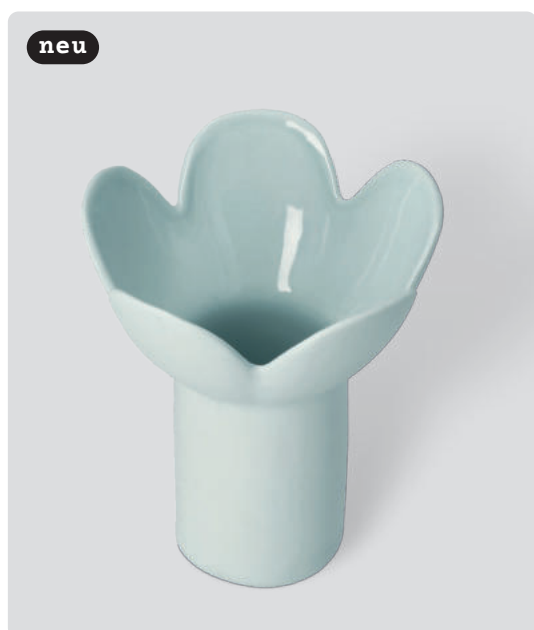

Vase · Azore
Steingut. Blau.
Aussen: unglasiert | Innen: klar-glasiert.
Durchfärbung.
↑ 13,30 cm Ø 11,30 cm
Nr.: 18575 | VE: 4 | UVP: 17,99 €