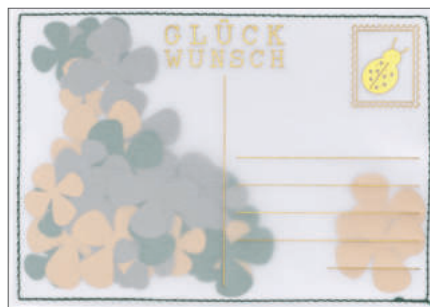

Glückwunsch
Nr.: 17578