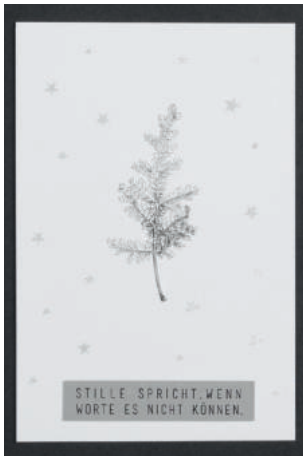

Glanzblättermkarte

Papier (holzhaltig). Heißfolienprägung, Druck. Mehrere Ebenen, mit aufgeklebtem Papierelement mit Abstandhalter, mit echtem, getrocknetem und angesprühtem Blatt.

↻ 11,8 cm † 16,6 cm | VE: 6 | UVP: 5,99 €

Stille spricht
Nr.: 17819