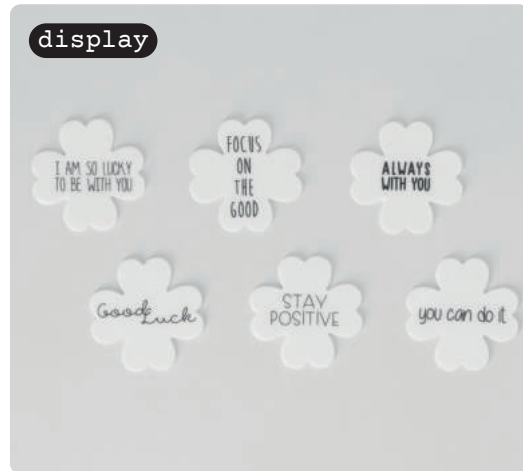

Glücksklee International

Porzellan. Weiß, Schwarz. Aussen: teilglasiert. Dekal.
72 Stück. 6 Designs. Alle Designs à 12 Stück.
↔ 4 cm † 4 cm † 2,4 cm

Nr.: 18401 | VE: 72 | UVP: 3,99 €