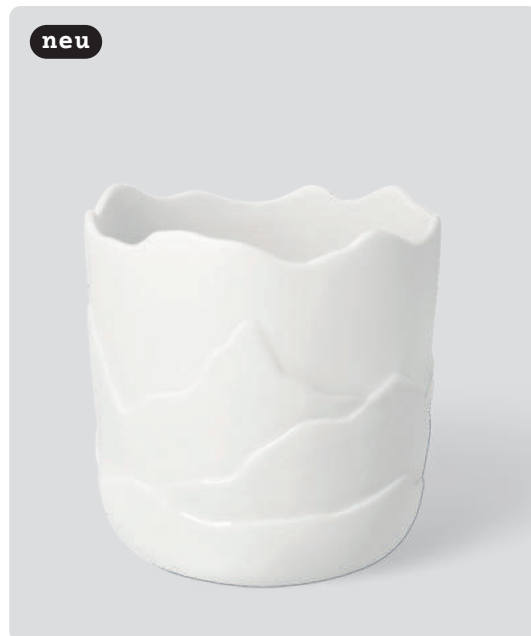

neu

Teelicht · Über den Gipfeln
Porzellan. Weiß. Aussen: teilglasiert | Innen: unglasiert. Hoch-Relief.
↑ 10,50 cm Ø 9,90 cm
Nr.: 18411 | VE: 4 | UVP: 19,99 €