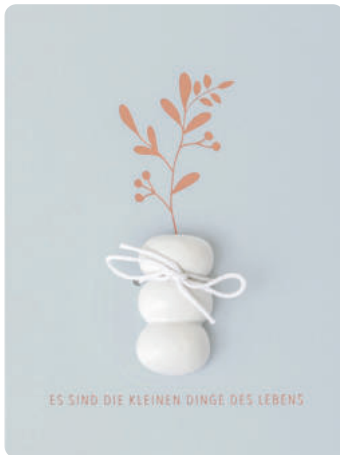

Magnetvase · Es sind die kleinen ...
↔ 14,80 cm ⊕ 10,40 cm † 1,60 cm
Nr.: 17272 | VE: 6 | UVP: 6,99 €"