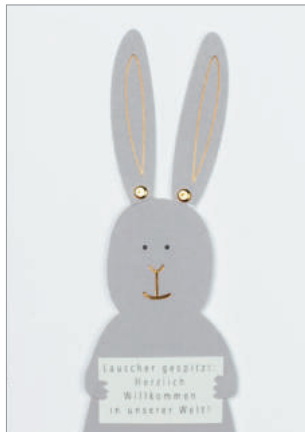

Tierische Babykarte

Papier (holzhaltig). Weiß, Grau, Gold, Schwarz. Heißfolienprägung, Druck.
Mehrere Ebenen, bewegliche Papierelemente und Nieten.
↻ 12,30 cm † 17,90 cm | VE: 6 | UVP: 4,99 €

Hase

Nr.: 71085