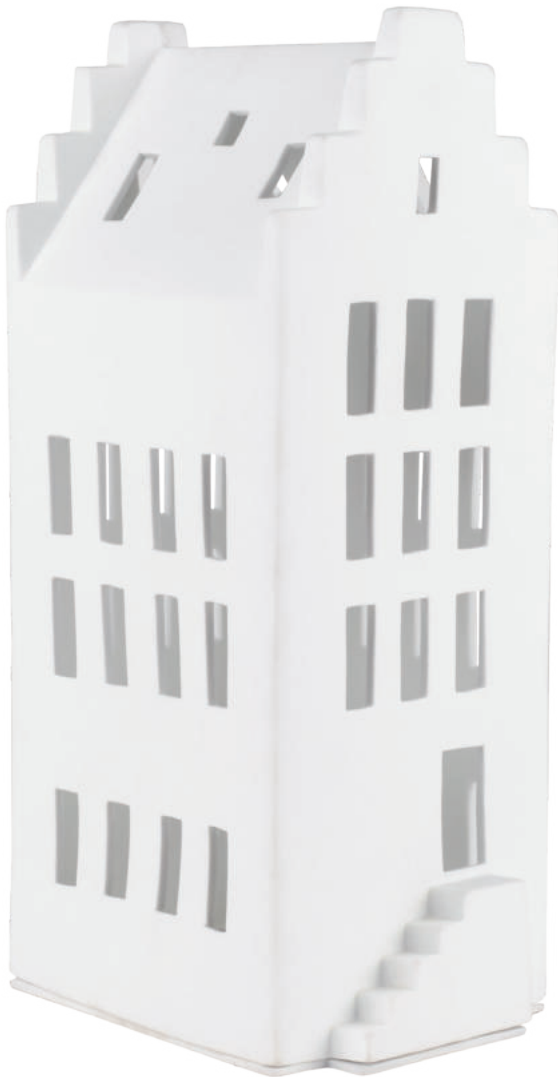

Großes Lichthaus · Giebedach
Porzellan. Weiß. Aussen: unglasiert |
innen: unglasiert. Stanzung.
↻ 15,60 cm ↻ 11,50 cm ↻ 32,00 cm
Nr.: 90337 | VE: 2 | UVP: 69,99 €