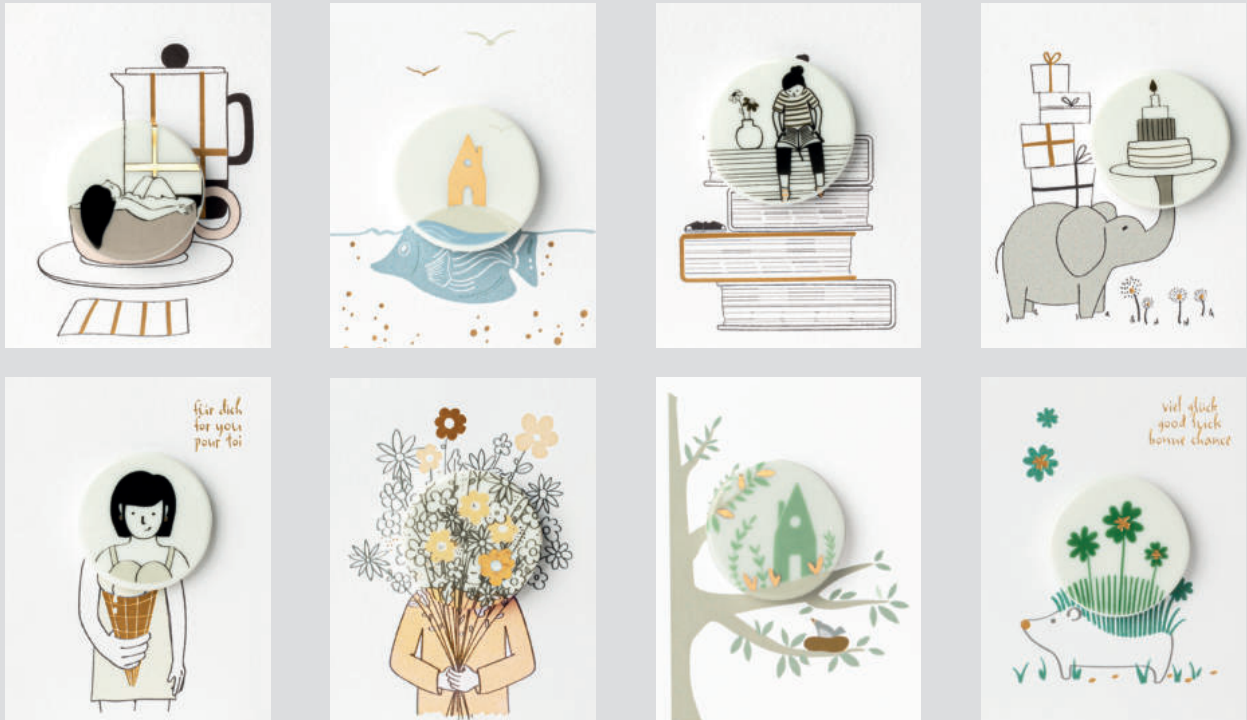

display

Magnetgeschichte

Porzellan. Weiß. Aussen: teilglasiert. Dekal, Druck, Heißfolienprägung. Karte aus Papier, passend zum Magnet bedruckt, mit Linien zur Beschriftung auf der Rückseite, Porzellanmagnet mit 3,5 cm Durchmesser, mit Abstandhalter auf Karte geklebt. 24 Stück. 8 Designs à 3 Stück.

↔ 9,00 cm   † 7,00 cm   † 0,60 cm

Nr.: 17938 | VE: 24 | UVP: 6,99 €