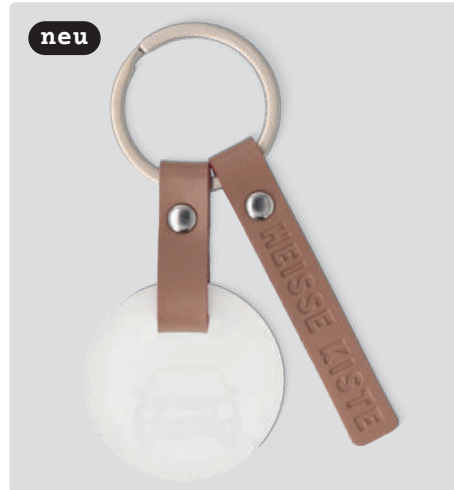

Schlüsselglas · Heisse Kiste
Standard-Glas. Weiß, Braun, Silber. Frosted-
Behandlung. Anhänger aus echtem Leder.
↔ 10,00 cm † 4,00 cm † 0,80 cm
Nr.: 18435 | VE: 6 | UVP: 11,99 €