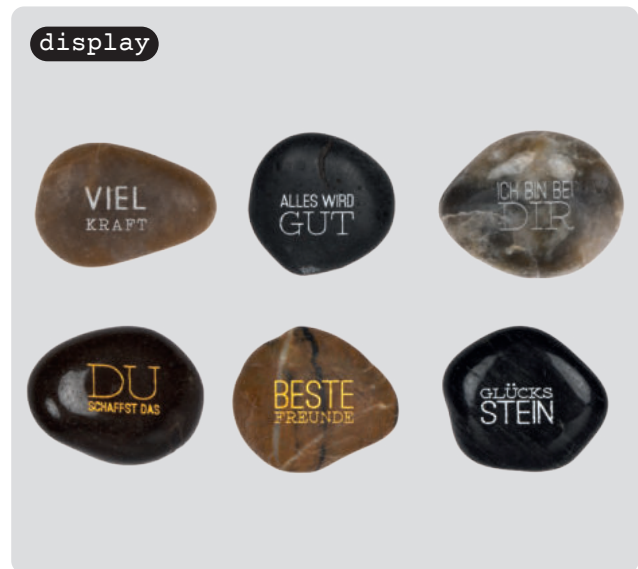

Glückssteine

Stein. Braun, Silber. Tief-Relief.
Naturstein, Form und Farbe variieren.
48 Stück. 6 Designs.

↔ 5,00 cm   † 4,50 cm   † 1,50 cm

Nr.: 14533 | VE: 48 | UVP: 5,99 €