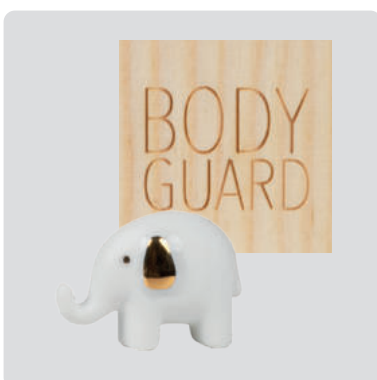

**Eule**

↔ 4,50 cm ⊕ 4,50 cm † 3,70 cm

**Nr.: 14513** | VE: 6 | UVP: 11,99 €

**Home sweet home**

↔ 4,50 cm ⊕ 4,50 cm † 3,70 cm

**Nr.: 16586** | VE: 6 | UVP: 11,99 €

**Hase**

↔ 4,50 cm ⊕ 4,50 cm † 3,70 cm

**Nr.: 14291** | VE: 6 | UVP: 11,99 €

**Buddha**

↔ 4,50 cm ⊕ 4,50 cm † 3,70 cm

**Nr.: 14121** | VE: 6 | UVP: 11,99 €

**Bodyguard**

↔ 4,50 cm ⊕ 4,50 cm † 3,70 cm

**Nr.: 15524** | VE: 6 | UVP: 11,99 €

**Glück Ahoi**