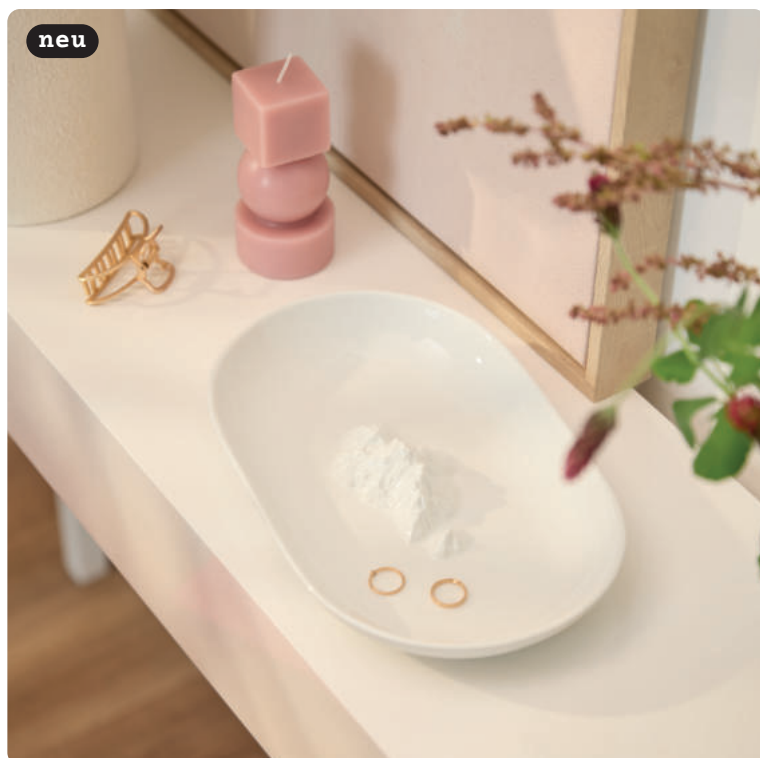

**Brettchen** · Die Sonne lacht

Akazie. Braun. Aussen: unbehandelt. Laser.  
Porzellan. Weiß. Aussen: unglasiert |  
Innen: klar-glasiert.

↑ 1,90 cm Ø 23,00 cm

Nr.: 18412 | VE: 2 | UVP: 49,99 €

**Schale** · Bergsteiger  
*Porzellan. Weiß. Aussen: unglasiert |  
Innen: klar-glasiert.*  
↑ 5,80 cm Ø 25,20 cm  
**Nr.: 18414** | VE: 2 | UVP: 89,99 €