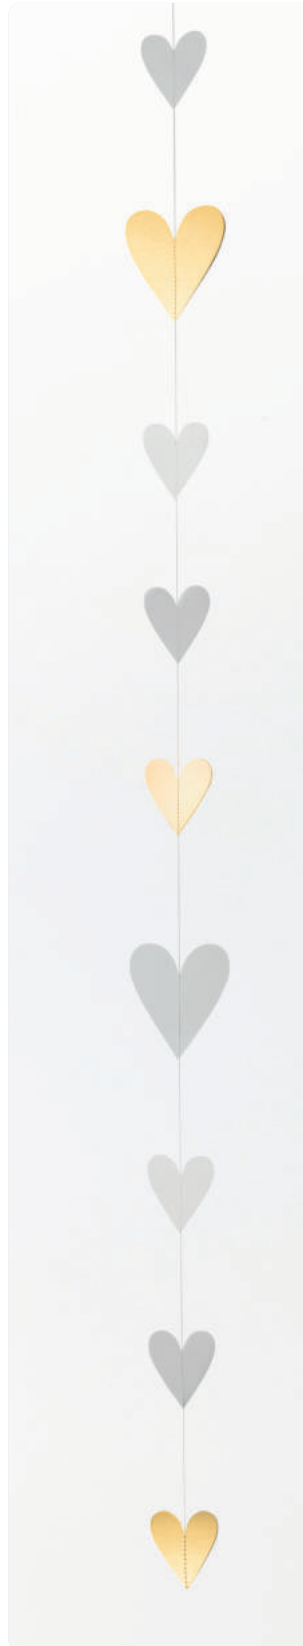

**Kette** · Weiß  
*Papier (holzhaltig). Weiß,  
Klar-Transparent.*  
↻ 140,00 cm ‡ 9,00 cm  
**Nr.: 13146** | VE: 6 | UVP: 14,99 €

**Kette** · Silberherzen  
*Papier (holzhaltig). Silber, Weiß, Klar-Transparent. Näherei.*  
↔ 105,00 cm ± 9,00 cm  
**Nr.: 17430** | VE: 6 | UVP: 9,99 €