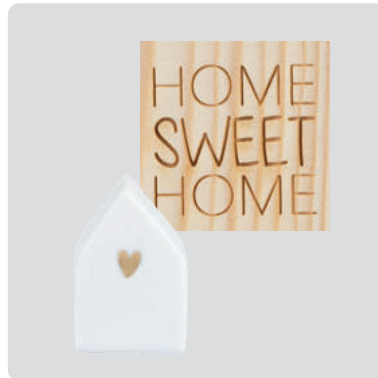

**Eule**

↔ 4,50 cm ⊕ 4,50 cm † 3,70 cm

**Nr.: 14513** | VE: 6 | UVP: 11,99 €

**Home sweet home**

↔ 4,50 cm ⊕ 4,50 cm † 3,70 cm

**Nr.: 16586** | VE: 6 | UVP: 11,99 €

**Hase**

↔ 4,50 cm ⊕ 4,50 cm † 3,70 cm