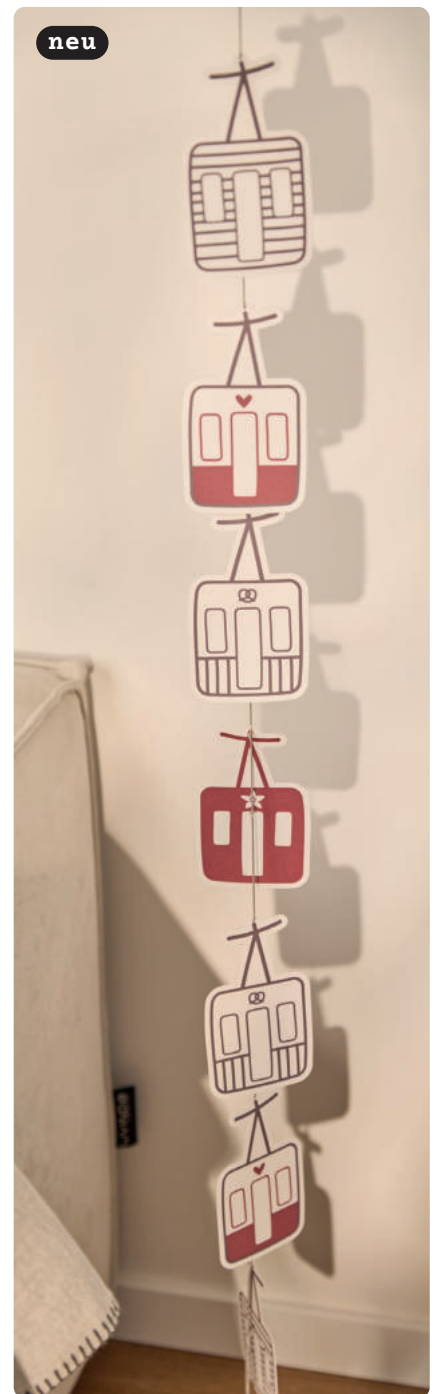

Girlande · Gondeln
Papier (holzhaltig). Weiß, Grau, Rot.
Aussen: unbehandelt. Druck.
↻ 100,00 cm ± 8,00 cm
Nr.: 18421 | VE: 6 | UVP: 14,99 €