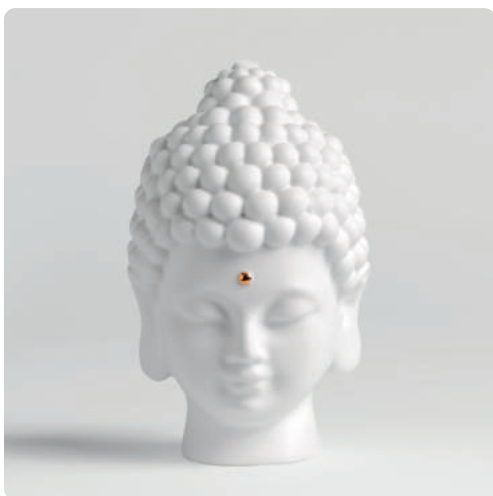

Buddha · Kopf

Porzellan. Weiß, Gold. Aussen: teilglasiert |
Innen: unglasiert. Bemalung.

↔ 9,70 cm † 9,30 cm † 14,80 cm

Nr.: 17888 | VE: 4 | UVP: 19,99 €