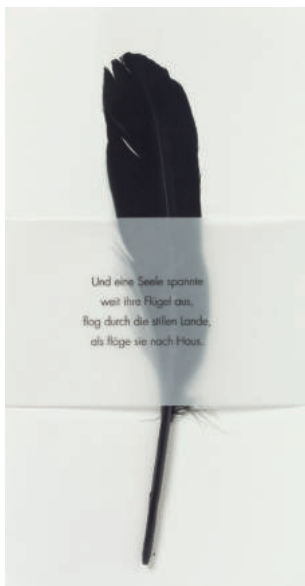

Weißer Trauerkarte

Papier (holzhaltig). Weiß, Schwarz. Druck. Mit echten Blättern bzw. Feder,
Banderole aus Transparentpapier.

↔ 11,3 cm † 21,7 cm | VE: 6 | UVP: 4,99 €

Feder
Nr.: 62010