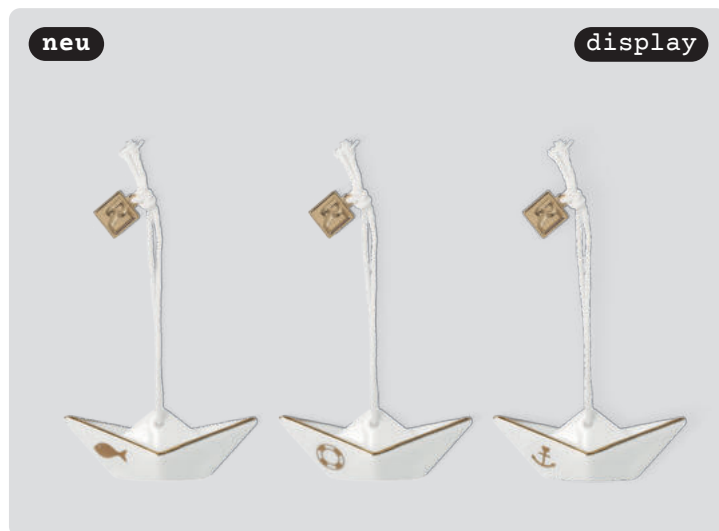

**Meeresgruß · Meer geht immer**  
*Akazie. Braun, Weiß, Gold. Aussen: unbehandelt. Laser.*  
† 7,90 cm Ø 7,00 cm  
**Nr.: 18438** | VE: 4 | UVP: 15,99 €

**Segelschiff** Anhänger

Porzellan. Weiß, Gold.

Aussen: klar-glasiert |

Innen: klar-glasiert.

Dekal, Bemalung.

24 Stück sortiert. 3 Designs.

↔ 4,90 cm † 1,90 cm † 1,90 cm

Nr.: 18437 | VE: 24 | UVP: 7,99 €

**Glaswunsch** · Kleiner Wegweiser

Porzellan. Weiß, Gold. Aussen: teil-

glasiert. Bemalung, Hoch-Relief.