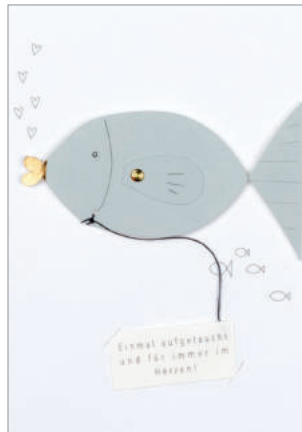

Fisch

Nr.: 71087