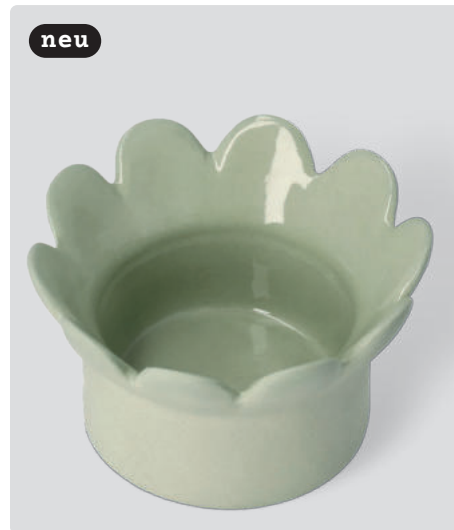

Teelichthaler · Eukalypto
Steingut. Grün. Aussen: unglasiert /
Innen: klar-glasiert. Durchfärbung.
↑ 6,90 cm Ø 4,20 cm
Nr.: 18573 | VE: 6 | UVP: 9,99 €